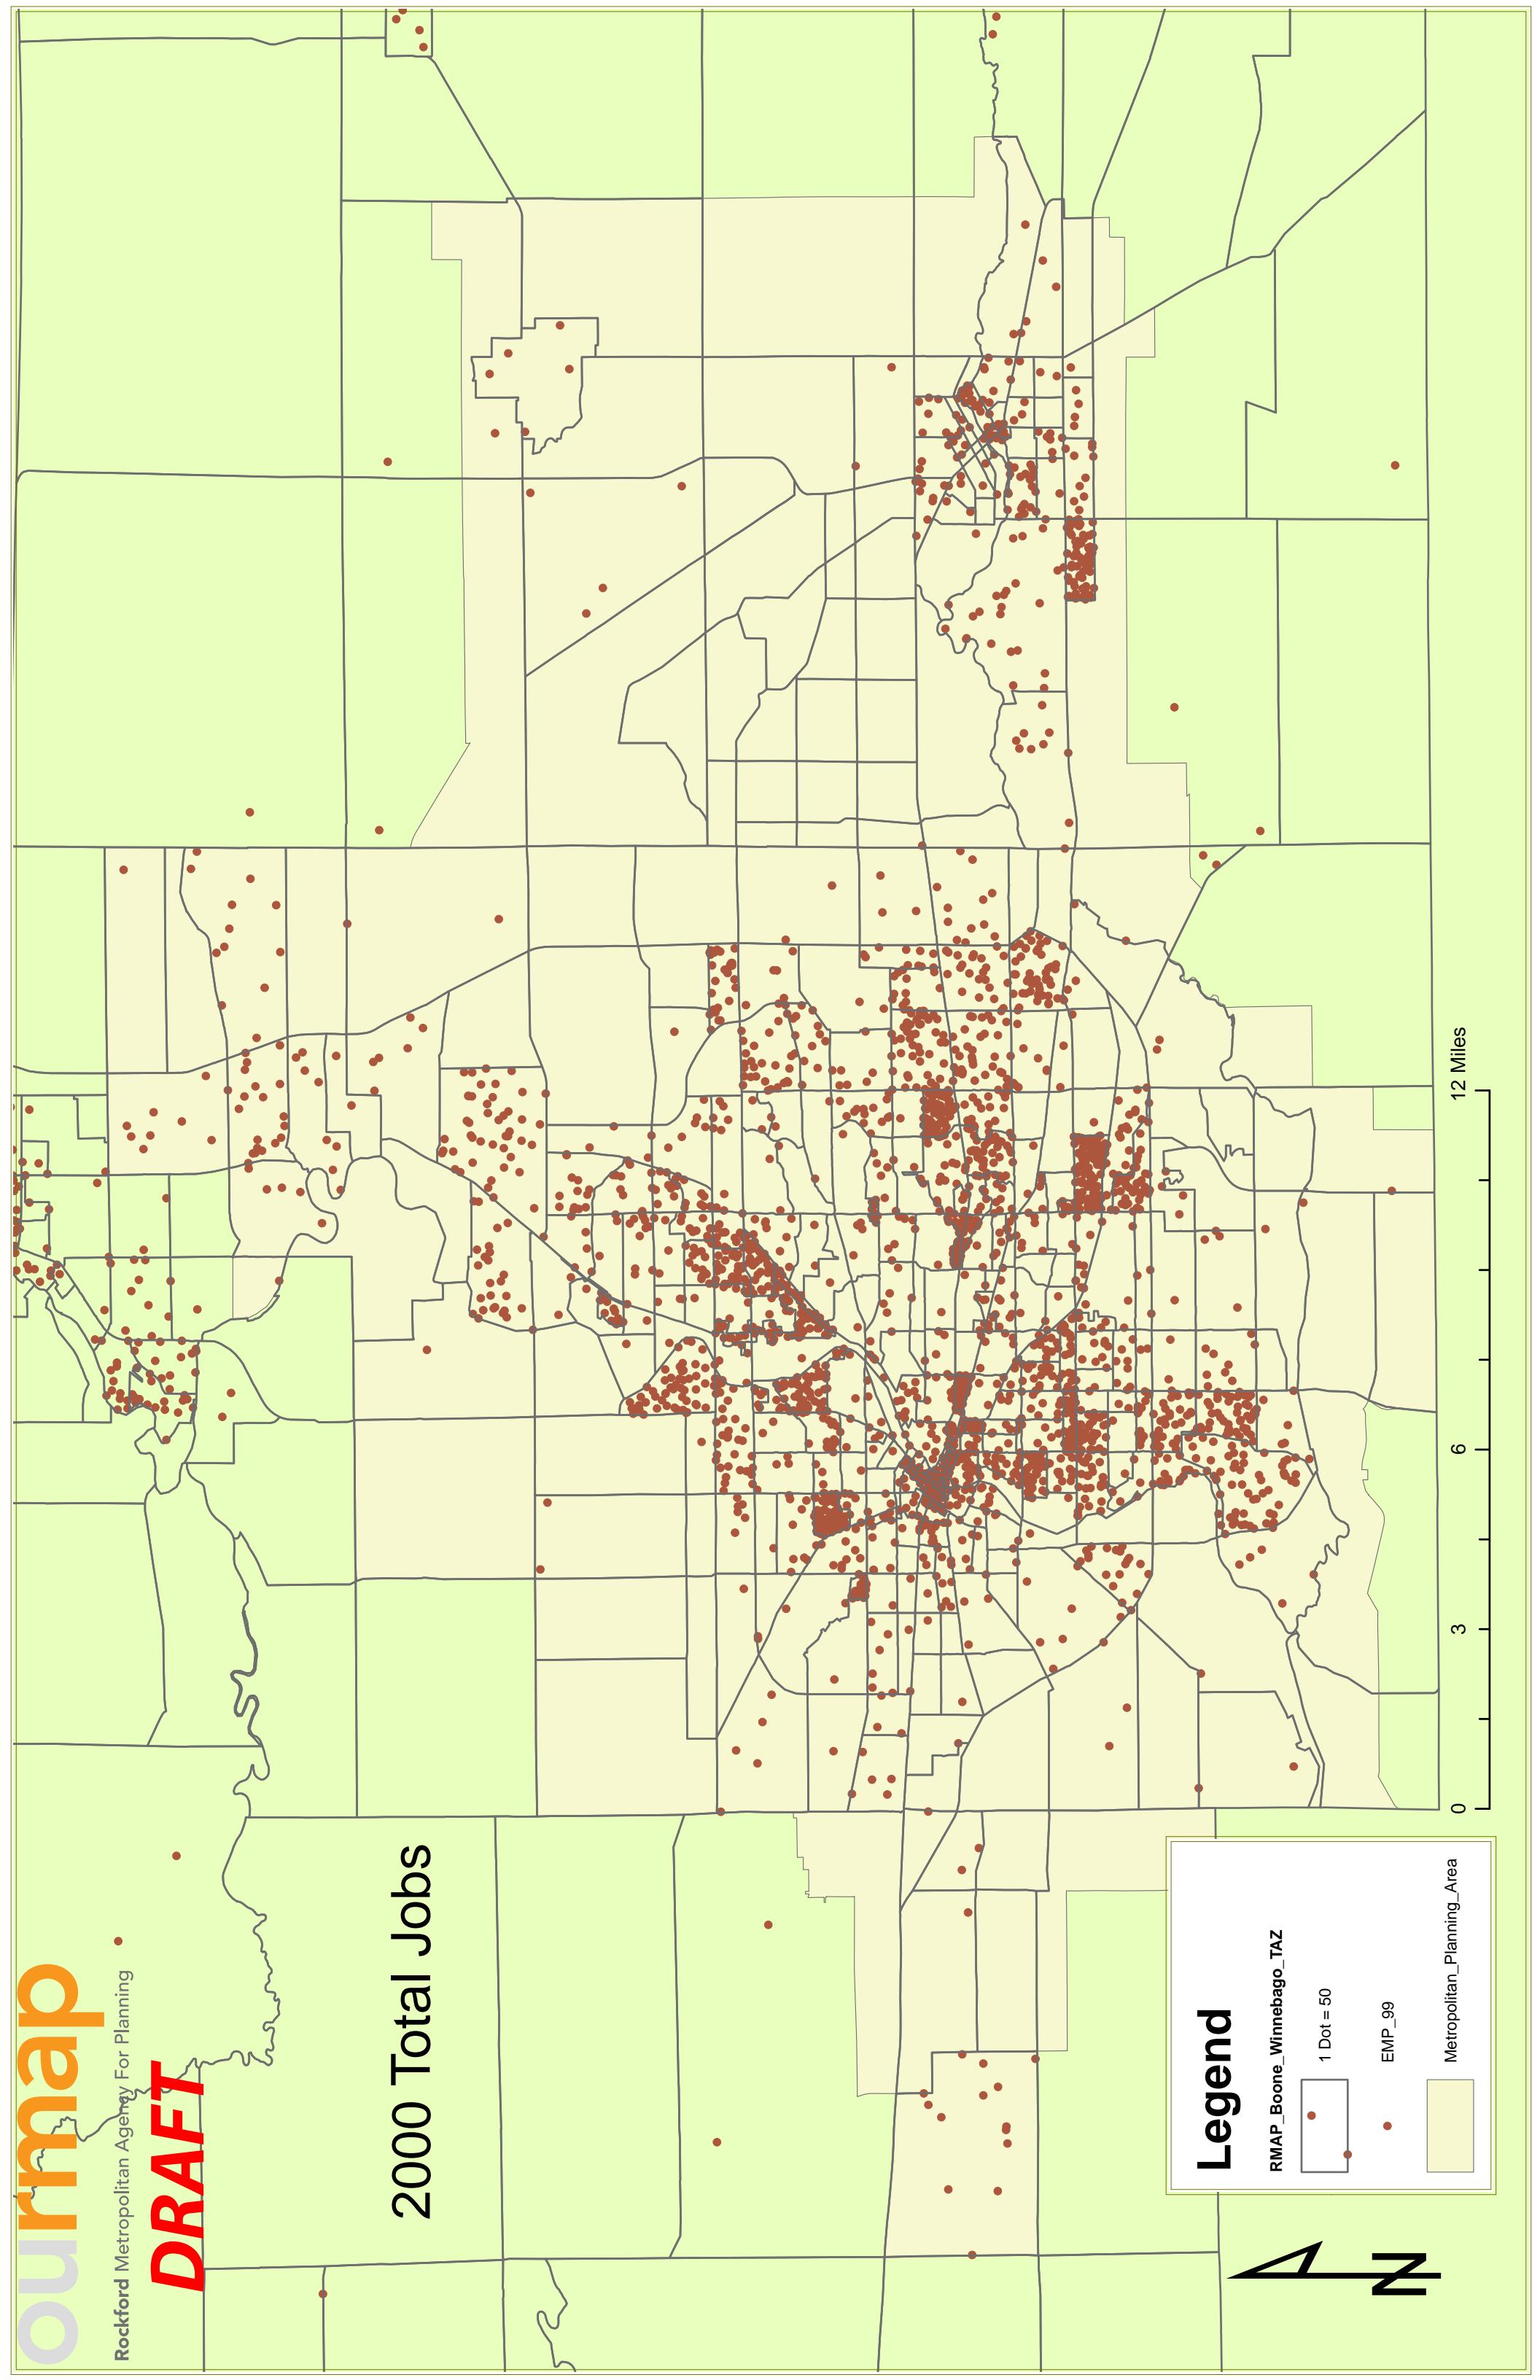

2000 Total Jobs

Legend

- RMAP_Boone_Winnebago_TAZ
- 1 Dot = 50
- EMP_99
- Metropolitan_Planning_Area

0 3 6 12 Miles